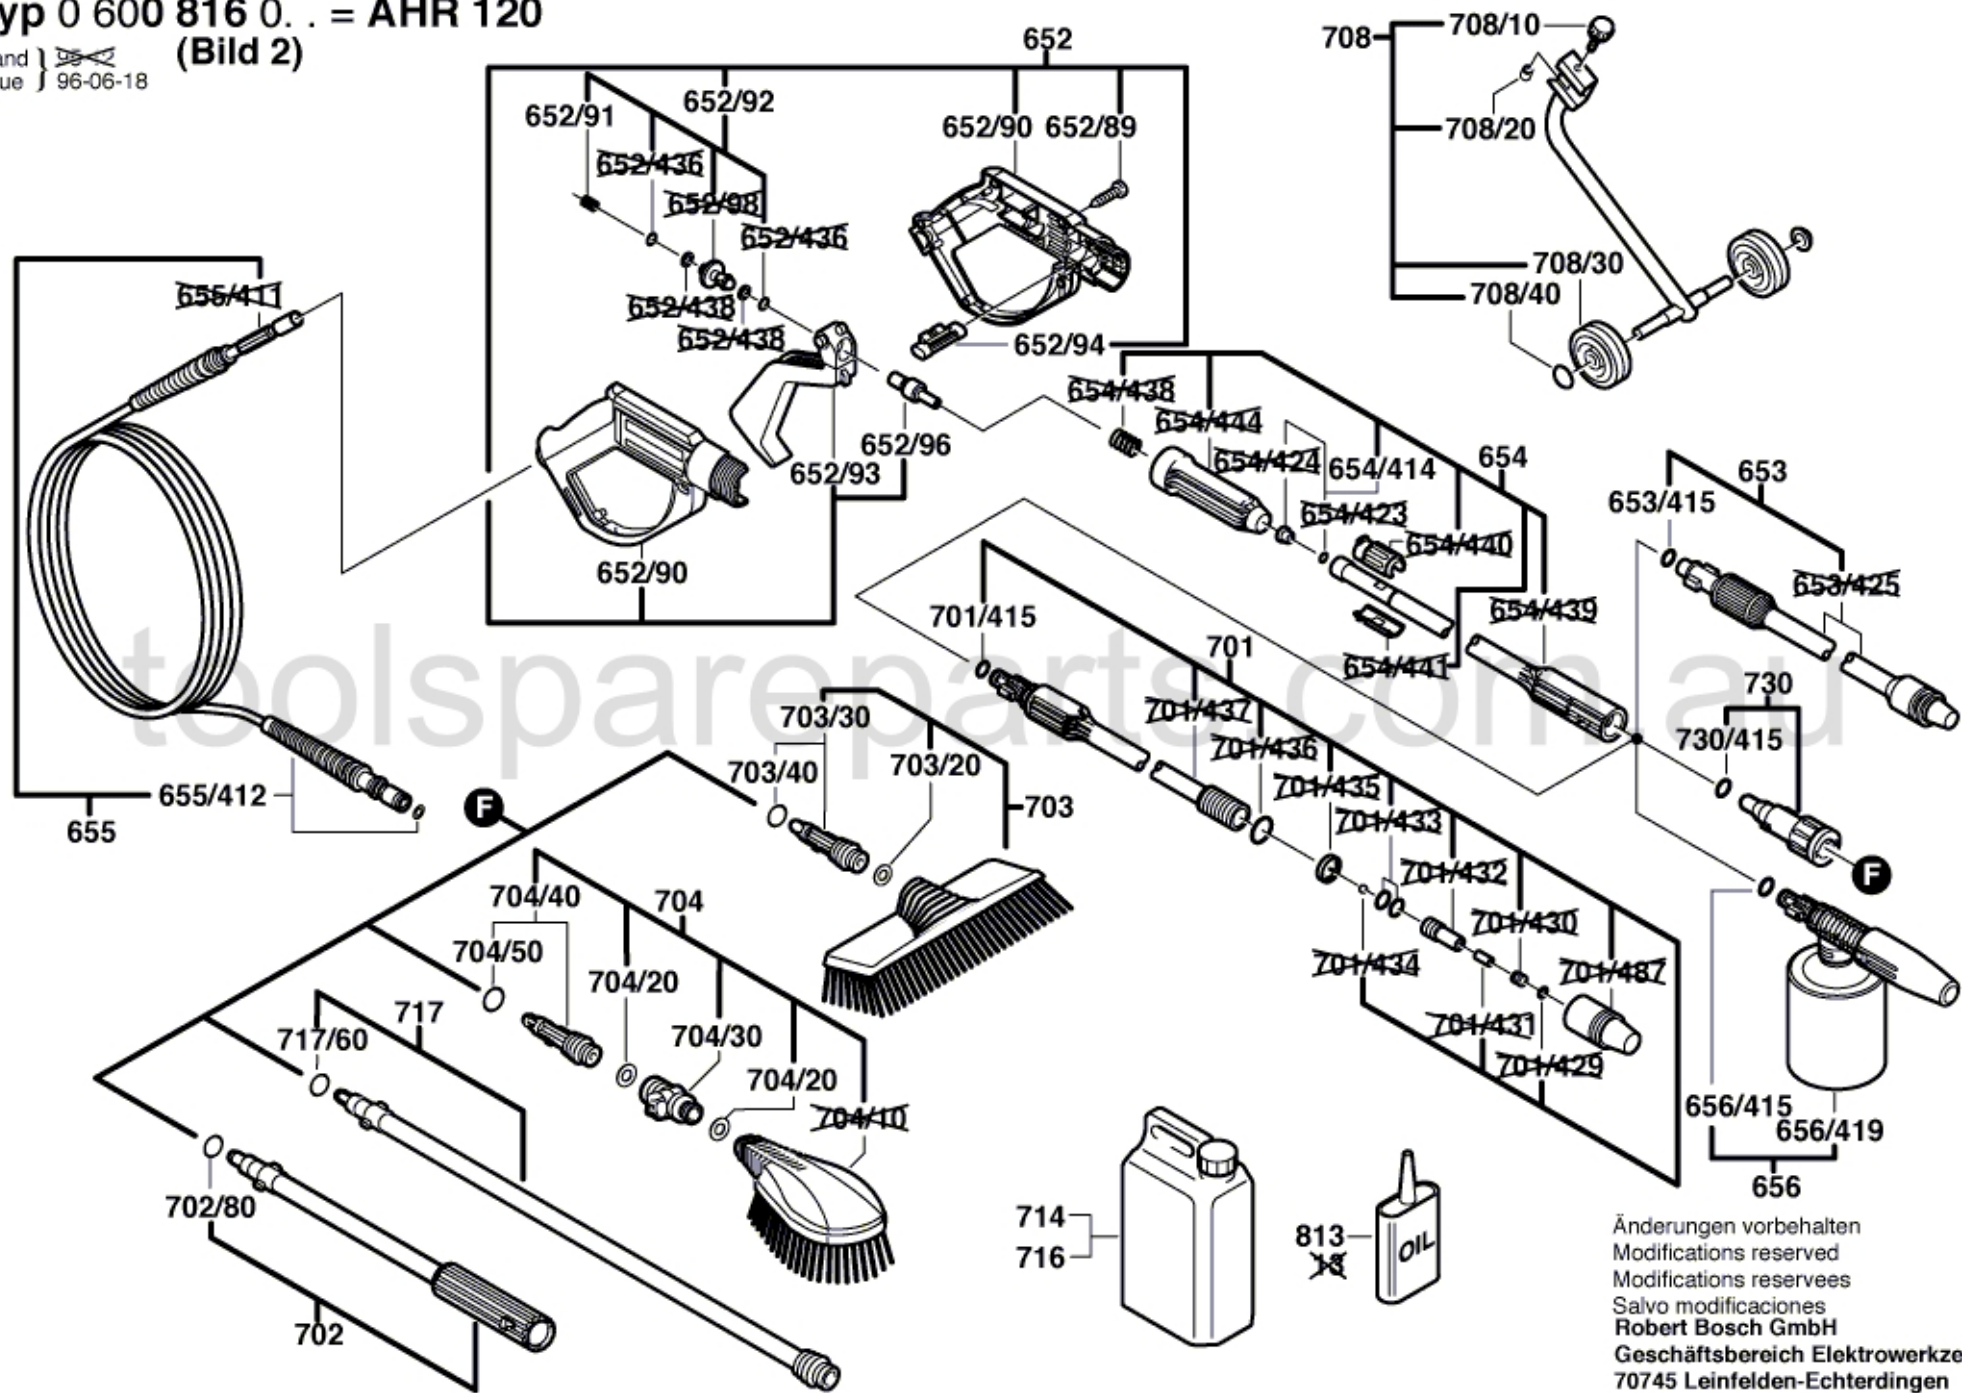

Typ 0 600 816 0... = AHR 120

Stand } ~~96-06-18~~
 Issue } 96-06-18

(Bild 2)

Änderungen vorbehalten
 Modifications reserved
 Modifications reserves
 Salvo modificaciones
Robert Bosch GmbH
 Geschäftsbereich Elektrowerkzeuge
 70745 Leinfelden-Echterdingen